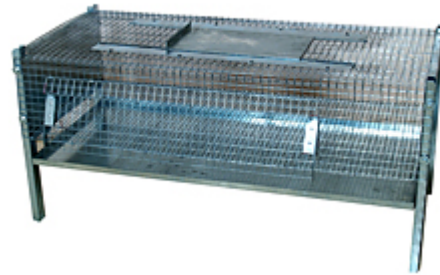

## Cage pour cailles /5037

**Permet l'élevage et l'engraissement de 50 à 60 cailles.**

**Ces cages sont empilables.**

**Livraison démontée.**

**Dimension (mm): Longueur 1000 Largeur 500 Hauteur 500**

[Vendor Information](#)