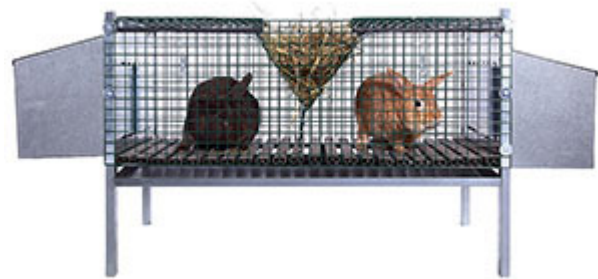

Tycoon - Jsc

Tycoon

Clapier double /5060

Pour 2 lapines (en maternité).

Cette cage est idéalement conçue pour l'élevage de lapins (en conformité avec les normes européennes).

Ouverture par le dessus, munie d'un bac récupérateur pour les déjections. Facile d'entretien. Ces cages sont superposables.

Maille (25*25mm), entièrement thermolaquée, épaisseur 2.5mm. Tous les angles droits de ce produit ont été limés pour éviter tout risque de blessure.

La cage peut être équipée avec deux nids pour les petits.

Sur les deux côtés de la cage sont situées des portes qui permettent ou interdisent le passage de la mère.

Dimensions (mm): Longueur 1050 Largeur 530 Hauteur 650
(Livrée démontée, avec notice de montage et visserie).