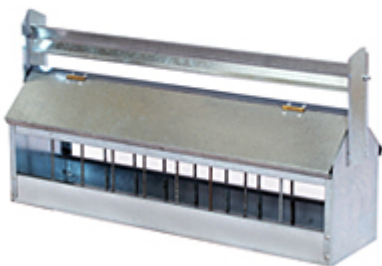

Tycoon - Jsc

Tycoon

COMPACTES

Mangeoire 10L /5023

[\[Detail de Produit...\]](#)

Mangeoire à rouleau /5017

[\[Detail de Produit...\]](#)

Mangeoire murale /5096

[\[Detail de Produit...\]](#)

Mangeoire galvanis e avec tiroir /5031

[\[Detail de Produit...\]](#)

Mangeoire lin aire /5102

[\[Detail de Produit...\]](#)

-
-
-
-
-

« « Start
« Prev
1
Next »
End » »

Results 1 - 5 of 5