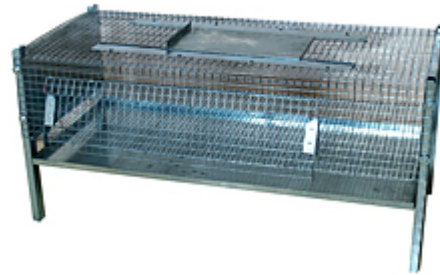

Tycoon - Jsc

Tycoon

Cage pour cailles /5037

Permet l'éclevage et l'engraissement de 50 à 60 cailles.

Ces cages sont empilables.

Livraison démontée.

Dimension (mm): Longueur 1000 Largeur 500 Hauteur 500

[Vendor Information](#)