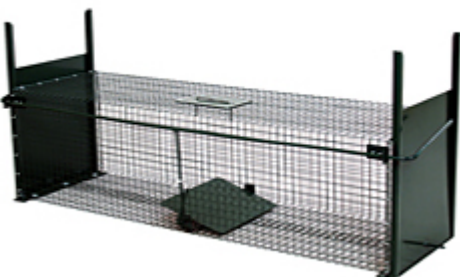

### Predators

Fawn box double entrances Small /5007

[\[Product Details...\]](#)

Us trap double entrances /5000

[\[Product Details...\]](#)

Fawn box double entr. Medium /5008

[\[Product Details...\]](#)

**Fawn box double entrances Big /5009**

[\[Product Details...\]](#)

**Burrow cage Medium /5048**

[\[Product Details...\]](#)

**Trap with Bait /5051**

[\[Product Details...\]](#)

**Coypu box one entrance /5002**

[\[Product Details...\]](#)

**German double entrance trap /5077**