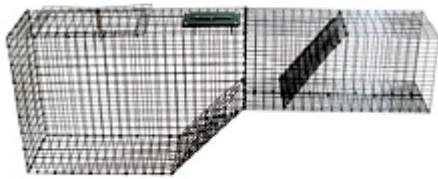

### Predators

Fawn box double entrances Small /5007

[\[Product Details...\]](#)

Us trap double entrances /5000

[\[Product Details...\]](#)

Fawn box double entr. Medium /5008

[\[Product Details...\]](#)

**Fawn box double entrances Big /5009**

[\[Product Details...\]](#)

**Burrow cage Medium /5048**

[\[Product Details...\]](#)

**Trap with Bait /5051**

[\[Product Details...\]](#)

**Coypu box one entrance /5002**

[\[Product Details...\]](#)

**German double entrance trap /5077**